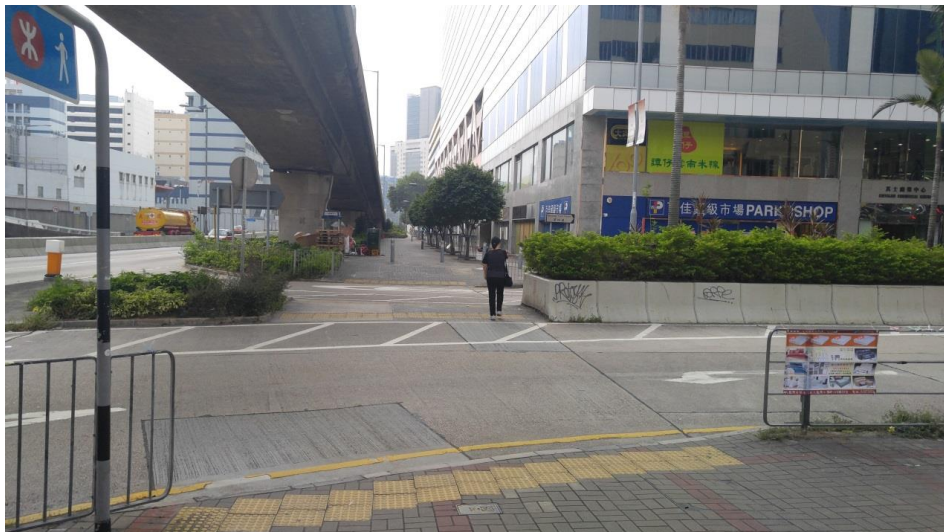

由九龍灣站 A 出口,進入德福廣場

經過服務台再向前直行

直行上樓梯到達平台

到達平台後再直行

再經過戲院

直落戲院旁邊樓梯

向前直行

轉左手邊樓梯方向

落樓梯後向前直行

面向百佳過馬路

過馬路後再向前直行

一直向前

再繼續向前

過馬路到對面

再繼續過馬路到對面

經過橋底後，向對面白色圍牆前行

轉入祥業街

在此過對面馬路

綜合回收中心入口，進入後找保安登記