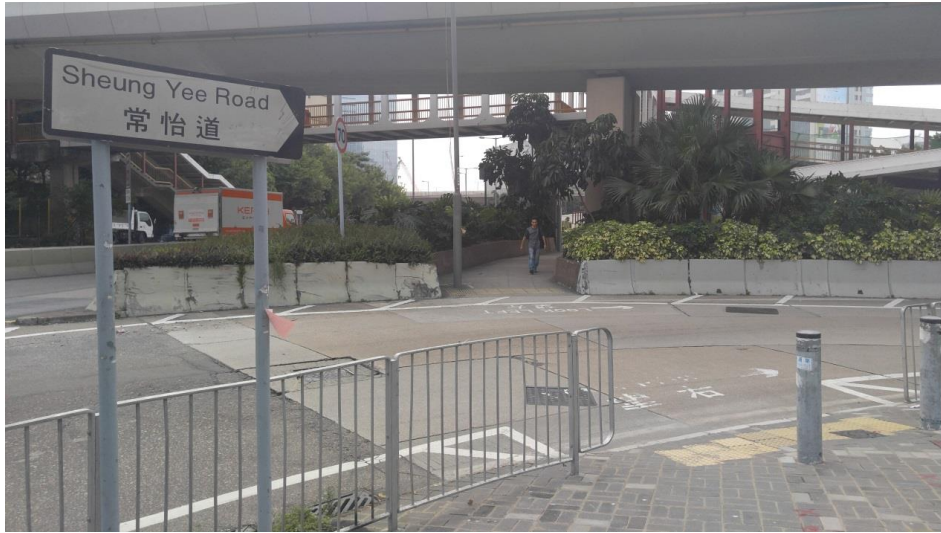

由九龍灣站 A 出口,進入德福廣場

經過服務台再向前直行

直行上樓梯到達平台

到達平台後再直行

再經過戲院

直落戲院旁邊樓梯

向前直行

轉左手邊樓梯方向

落樓梯後向前直行

面向百佳過馬路

過馬路後再向前直行

一直向前

再繼續向前

過馬路到對面

再繼續過馬路到對面

經過橋底後，向對面白色圍牆前行

轉入祥業街

在此過對面馬路

綜合回收中心入口，進入後找保安登記