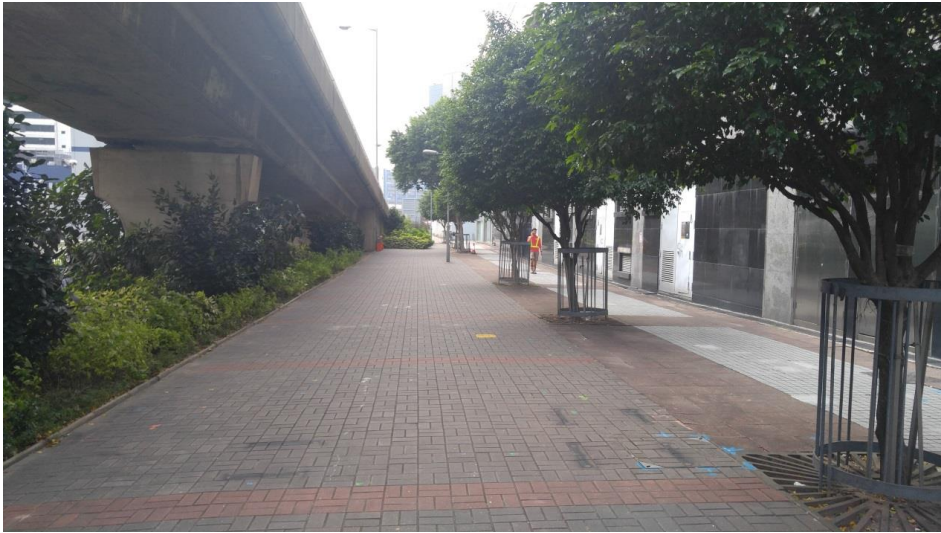

落樓梯後向前直行

面向百佳過馬路

過馬路後再向前直行

一直向前

再繼續向前

過馬路到對面

再繼續過馬路到對面

經過橋底後，向對面白色圍牆前行