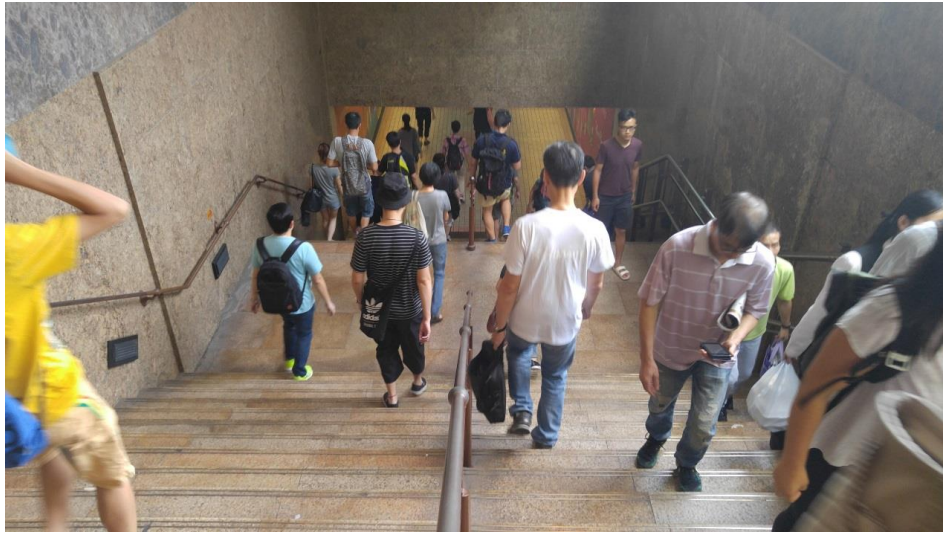

由九龍灣站 A 出口,進入德福廣場

經過服務台再向前直行

直行上樓梯到達平台

到達平台後再直行

再經過戲院

直落戲院旁邊樓梯

向前直行

轉左手邊樓梯方向